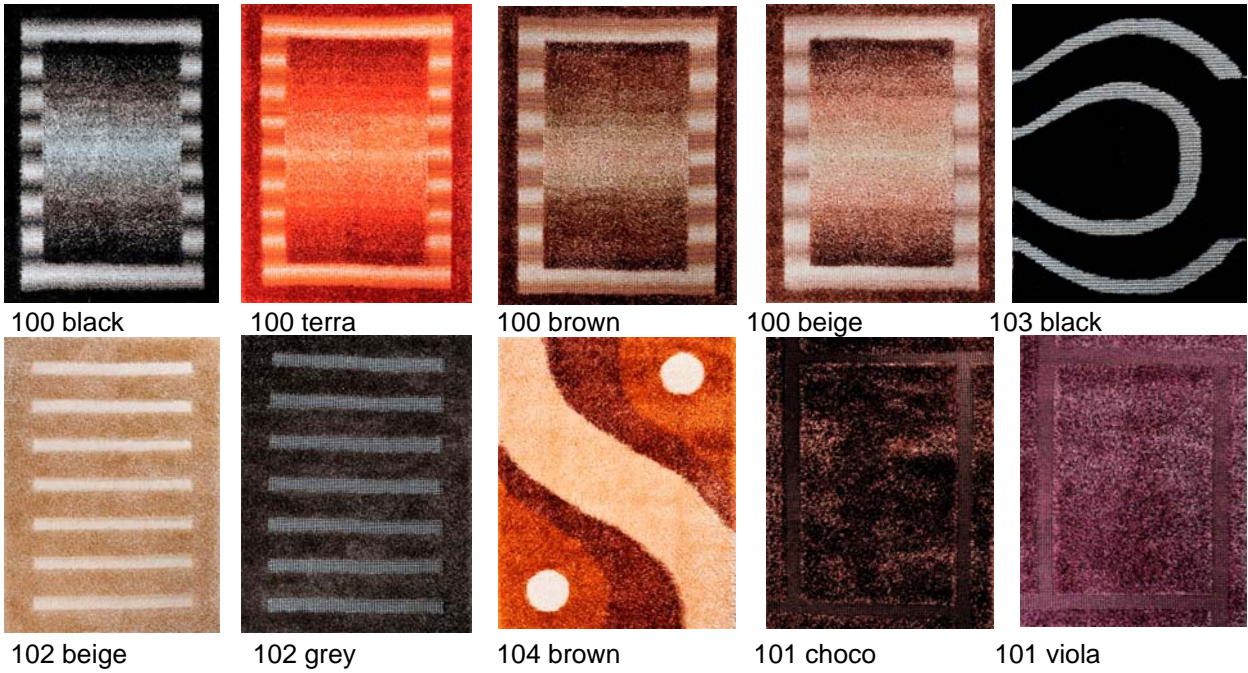

# SEPIA

		200	160	120	80
		x	x	x	x
		290	230	170	150
SEP 100	brown				
SEP 100	Black				
SEP 100	terra				
SEP 100	Beige				
SEP 101	choco				
SEP 101	viola				
SEP 102	beige				
SEP 102	grey				
SEP 103	Black				
SEP 104	brown				
Anzahl		0	0	0	0
sqm		0	0	0	0